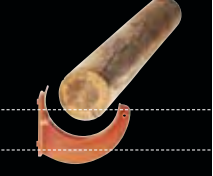

Eredeti tartozékok agyagból és alumíniumból

Segítséggükkel a tető valóban szép és biztonságos lesz

Az eredeti CREATON tartozékprogramban mindent megtalál, ami a tetőt valóban biztonságossá és széppé teszi. Hófogó- és járócserep rendszer, tetőkibúvó ablak, valamint teljesen kerámiából készült csatornaszellőző, szolár- és antennaátvezető cserép. A tetőn való járáshoz, pl. a kéményseprő munkákhoz, CREATON kifejlesztett egy járócserep rendszert, melynek járófelülete csúszásmentes, és optikailag ideálisan illeszkedik a tetőhöz.

A CREATON tetőkibúvó ablakok is jelzik a márkaminőséget. Ez felismerhető a gumiprofillal tökéletesen tömített ablakszárnyról és a fémhorganyozásról.

Alumínium –
A tető biztonságát az extrém módon terhelhető alapanyag biztosítja.

Alumínium
alapelem

Rönkfatartó Ø 13 cm
alumínium

Hófogó rács, masszív
támasztékkal

Hosszú rács 80/25,
rövid rács 44,5/25

Egylábás alumínium
elem