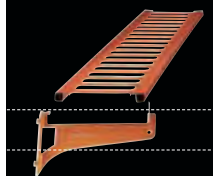

Eredeti tartozékok agyagból és alumíniumból

Segítséggükkel a tető valóban szép és biztonságos lesz

Az eredeti CREATON tartozékprogramban mindent megtalál, ami a tetőt valóban biztonságossá és széppé teszi. Hófogó- és járócserep rendszer, tetőkibúvó ablak, valamint teljesen kerámiából készült csatornaszellőző, szolár- és antennaátvezető cserép. A tetőn való járáshoz, pl. a kéményseprő munkákhoz, CREATON kifejlesztett egy járócserep rendszert, melynek járófelülete csúszásmentes, és optikailag ideálisan illeszkedik a tetőhöz.

A CREATON tetőkibúvó ablakok is jelzik a márkaminőséget. Ez felismerhető a gumiprofillal tökéletesen tömített ablakszárnyról és a fémhorganyozásról.

Alumínium –
A tető biztonságát az extrém módon terhelhető alapanyag biztosítja.

Alumínium
alapelem

Rönkfatartó Ø 13 cm
alumínium

Hófogó rács, masszív
támasztékkal

Hosszú rács 80/25,
rövid rács 44,5/25

Egylábás alumínium
elem