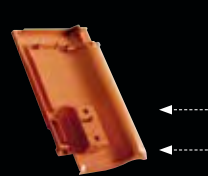

Eredeti tartozékok agyagból és alumíniumból

Segítséggükkel a tető valóban szép és biztonságos lesz

Az eredeti CREATON tartozékprogramban mindent megtalál, ami a tetőt valóban biztonságossá és széppé teszi. Hófogó- és járócserep rendszer, tetőkibúvó ablak, valamint teljesen kerámiából készült csatornaszellőző, szolár- és antennaátvezető cserép. A tetőn való járáshoz, pl. a kéményseprő munkákhoz, CREATON kifejlesztett egy járócserep rendszert, melynek járófelülete csúszásmentes, és optikailag ideálisan illeszkedik a tetőhöz.

A CREATON tetőkibúvó ablakok is jelzik a márkaminőséget. Ez felismerhető a gumiprofillal tökéletesen tömített ablakszárnyról és a fémhorganyozásról.

Alumínium –
A tető biztonságát az extrém módon terhelhető alapanyag biztosítja.

Alumínium
alapelem

Rönkfatartó Ø 13 cm
alumínium

Hófogó rács, masszív
támasztékkal

Hosszú rács 80/25,
rövid rács 44,5/25

Egylábás alumínium
elem