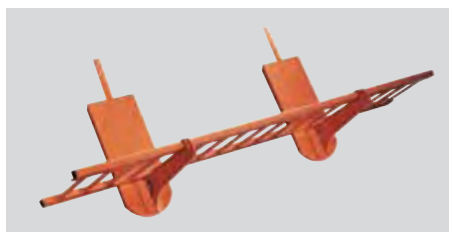

Eredeti tartozékok agyagból és alumíniumból

Segítséggükkel a tető valóban szép és biztonságos lesz

Az eredeti CREATON tartozékprogramban mindent megtalál, ami a tetőt valóban biztonságossá és széppé teszi. Hófogó- és járócserep rendszer, tetőkibúvó ablak, valamint teljesen kerámiából készült csatornaszellőző, szolár- és antennaátvezető cserép. A tetőn való járáshoz, pl. a kéményseprő munkákhoz, CREATON kifejlesztett egy járócserep rendszert, melynek járófelülete csúszásmentes, és optikailag ideálisan illeszkedik a tetőhöz.

A CREATON tetőkibúvó ablakok is jelzik a márkaminőséget. Ez felismerhető a gumiprofillal tökéletesen tömített ablakszárnyról és a fémhorganyozásról.

Alumínium –
A tető biztonságát az extrém módon terhelhető alapanyag biztosítja.

Alumínium
alapelem

Rönkfatartó Ø 13 cm
alumínium

Hófogó rács, masszív
támasztékkal

Hosszú rács 80/25,
rövid rács 44,5/25

Egylábás alumínium
elem