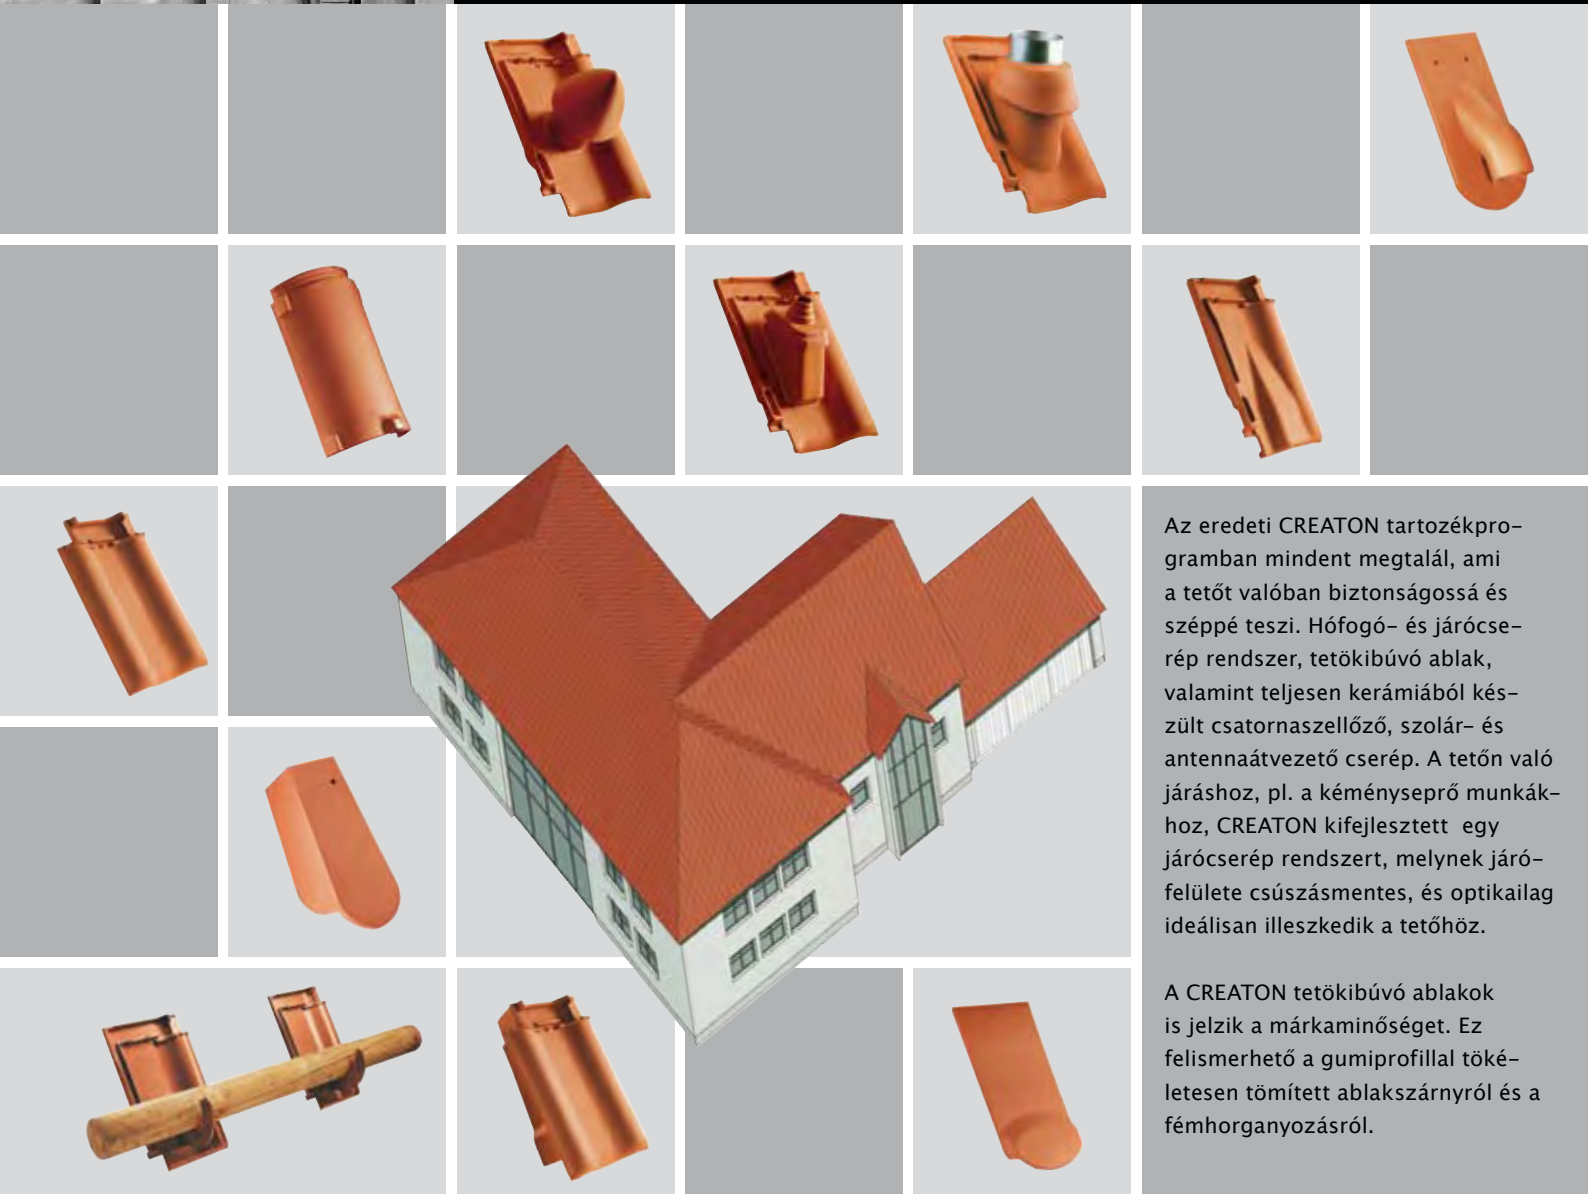

Eredeti tartozékok agyagból és alumíniumból

Segítséggükkel a tető valóban szép és biztonságos lesz

Az eredeti CREATON tartozékprogramban mindent megtalál, ami a tetőt valóban biztonságossá és széppé teszi. Hófogó- és járócserep rendszer, tetőkibúvó ablak, valamint teljesen kerámiából készült csatornaszellőző, szolár- és antennaátvezető cserép. A tetőn való járáshoz, pl. a kéményseprő munkákhoz, CREATON kifejlesztett egy járócserep rendszert, melynek járófelülete csúszásmentes, és optikailag ideálisan illeszkedik a tetőhöz.

A CREATON tetőkibúvó ablakok is jelzik a márkaminőséget. Ez felismerhető a gumiprofillal tökéletesen tömített ablakszárnyról és a fémhorganyozásról.

Alumínium –
A tető biztonságát az extrém módon terhelhető alapanyag biztosítja.

Alumínium
alapelem

Rönkfatartó Ø 13 cm
alumínium

Hófogó rács, masszív
támasztékkal

Hosszú rács 80/25,
rövid rács 44,5/25

Egylábás alumínium
elem