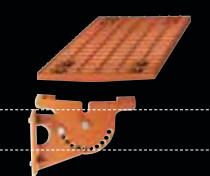

Eredeti tartozékok agyagból és alumíniumból

Segítséggükkel a tető valóban szép és biztonságos lesz

Az eredeti CREATON tartozékprogramban mindent megtalál, ami a tetőt valóban biztonságossá és széppé teszi. Hófogó- és járócserep rendszer, tetőkibúvó ablak, valamint teljesen kerámiából készült csatornaszellőző, szolár- és antennaátvezető cserép. A tetőn való járáshoz, pl. a kéményseprő munkákhoz, CREATON kifejlesztett egy járócserep rendszert, melynek járófelülete csúszásmentes, és optikailag ideálisan illeszkedik a tetőhöz.

A CREATON tetőkibúvó ablakok is jelzik a márkaminőséget. Ez felismerhető a gumiprofillal tökéletesen tömített ablakszárnyról és a fémhorganyozásról.

Alumínium –
A tető biztonságát az extrém módon terhelhető alapanyag biztosítja.

Alumínium
alapelem

Rönkfatartó Ø 13 cm
alumínium

Hófogó rács, masszív
támasztékkal

Hosszú rács 80/25,
rövid rács 44,5/25

Egylábás alumínium
elem