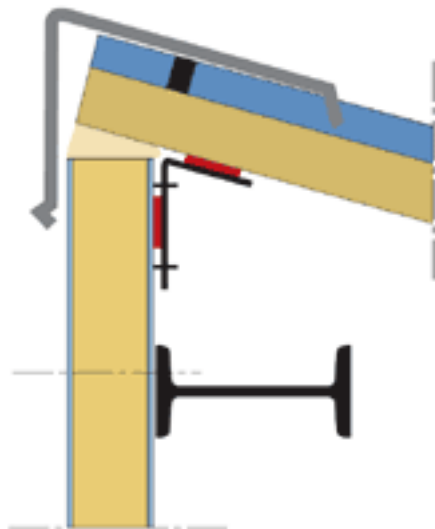

HT-AJ

Profil	x	y
HT-AJ-11	120,0	80,0
HT-AJ-12	120,0	145,0
HT-AJ-13	120,0	253,0
HT-AJ-14	185,0	80,0
HT-AJ-15	185,0	188,0
HT-AJ-16	185,0	370,0

Talpszegély

HT-AP-12

Fogazott gerinctakaró

HT-AA-11

Profil	x
29/283	187,5
39/333	177,5
79/333	220,0
45/366	171,5
35/250	181,5
43/180	173,5
25/125	191,5
W 18/76	198,5

Változó fogazású gerinctakaró

HT-AC-11

Profil	x
29/283	206,0
39/333	196,0
79/333	159,0
45/366	190,0
35/250	200,0
43/180	192,0
25/125	210,0
W 18/76	217,0

Fogazott fél-gerinctakaró

HT-AB-11

Profil	x
29/283	154,0
39/333	144,0
79/333	266,0
45/366	138,0
43/180	140,0
25/125	158,0
W 18/76	165,0

Fogazott fél-gerinctakaró

HT-AB-12

Profil	x
29/283	151,0
39/333	141,0
79/333	174,0
45/366	135,0
43/180	137,0
25/125	155,0
W 18/76	162,0

Fogazott fél-gerinctakaró

HT-AD-11

Profil	x
29/283	196,0
39/333	186,0
79/333	219,0
45/366	180,0
43/180	182,0
25/125	200,0
W 18/76	207,0