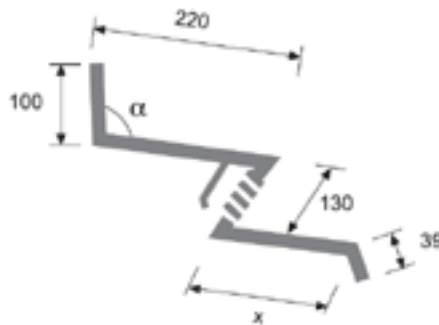

Fogazott fél-gerinctakaró

HT-AB-12

Profil	x
29/283	151,0
39/333	141,0
79/333	174,0
45/366	135,0
43/180	137,0
25/125	155,0
W 18/76	162,0

Fogazott fél-gerinctakaró

HT-AD-11

Profil	x
29/283	196,0
39/333	186,0
79/333	219,0
45/366	180,0
43/180	182,0
25/125	200,0
W 18/76	207,0

Átszellőző gerinctakaró

HT-AE-11

Profil	x
29/283	171,0
39/333	161,0
79/333	124,0
45/366	155,0
43/180	157,0
25/125	175,0
W 18/76	182,0

végsapkák

Átszellőző fél-gerinctakaró

HT-AG-11

Profil	x
29/283	171,0
39/333	161,0
79/333	124,0
45/366	155,0
43/180	157,0
25/125	175,0
W 18/76	182,0