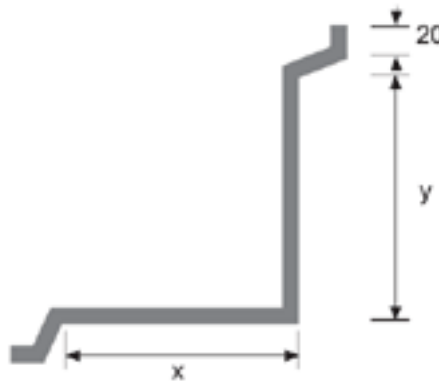

HF-AG

Fal negatív sarok