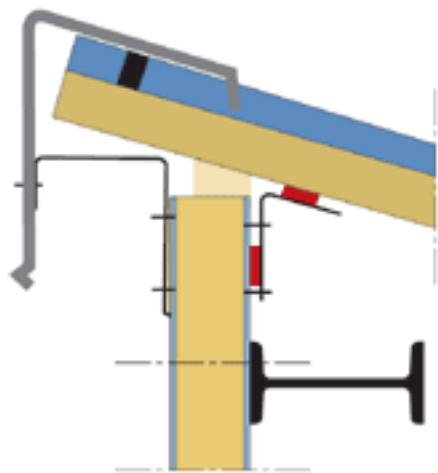

HT-AJ

Profil	x	y
HT-AJ-11	120,0	80,0
HT-AJ-12	120,0	145,0
HT-AJ-13	120,0	253,0
HT-AJ-14	185,0	80,0
HT-AJ-15	185,0	188,0
HT-AJ-16	185,0	370,0

Talpszegély

HT-AP-12

Fogazott gerinctakaró

HT-AA-11

Profil	x
29/283	187,5
39/333	177,5
79/333	220,0
45/366	171,5
35/250	181,5
43/180	173,5
25/125	191,5
W 18/76	198,5

Változó fogazású gerinctakaró

HT-AC-11

Profil	x
29/283	206,0
39/333	196,0
79/333	159,0
45/366	190,0
35/250	200,0
43/180	192,0
25/125	210,0
W 18/76	217,0

Fogazott fél-gerinctakaró

HT-AB-11

Profil	x
29/283	154,0
39/333	144,0
79/333	266,0
45/366	138,0
43/180	140,0
25/125	158,0
W 18/76	165,0

Fogazott fél-gerinctakaró

HT-AB-12

Profil	x
29/283	151,0
39/333	141,0
79/333	174,0
45/366	135,0
43/180	137,0
25/125	155,0
W 18/76	162,0

Fogazott fél-gerinctakaró

HT-AD-11

Profil	x
29/283	196,0
39/333	186,0
79/333	219,0
45/366	180,0
43/180	182,0
25/125	200,0
W 18/76	207,0