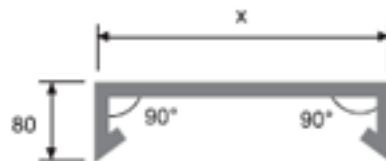

Élhajlított elemek

Attika

HT-AK

Profil	x
HT-AK-11	125,0
HT-AK-12	190,0
HT-AK-13	298,0

Attika

HF-ABO

HF-ACO

Oromszegély

HT-AJ

Profil	x	y
HT-AJ-11	120,0	80,0
HT-AJ-12	120,0	145,0
HT-AJ-13	120,0	253,0
HT-AJ-14	185,0	80,0
HT-AJ-15	185,0	188,0
HT-AJ-16	185,0	370,0

Talpszegély

HT-AP-12

Fogazott gerinctakaró

HT-AA-11

Profil	x
29/283	187,5
39/333	177,5
79/333	220,0
45/366	171,5
35/250	181,5
43/180	173,5
25/125	191,5
W 18/76	198,5