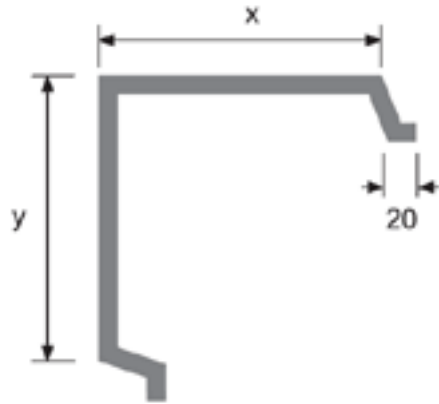

Profil	x
29/283	171,0
39/333	161,0
79/333	124,0
45/366	155,0
35/250	165,0
43/180	157,0
25/125	175,0
W 18/76	182,0

végsapkák

Párkánylezárás élhajlított lemez

HT-AL

Profil

Ondatherm 101
Ondatherm 1001 TS

Fal pozitív sarok