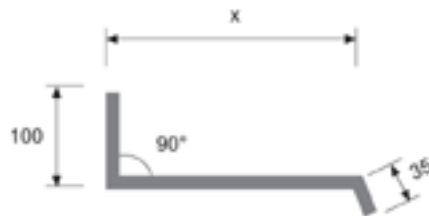

Élhajlított elemek

Attika

HT-AK

Profil	x
HT-AK-11	125,0
HT-AK-12	190,0
HT-AK-13	298,0

Attika

HF-ABO

HF-ACO

Oromszegély

HT-AJ

Profil	x	y
HT-AJ-11	120,0	80,0
HT-AJ-12	120,0	145,0
HT-AJ-13	120,0	253,0
HT-AJ-14	185,0	80,0
HT-AJ-15	185,0	188,0
HT-AJ-16	185,0	370,0

Talpszegély

HT-AP-12

Fogazott gerinctakaró

HT-AA-11

Profil	x
29/283	187,5
39/333	177,5
79/333	220,0
45/366	171,5
35/250	181,5
43/180	173,5
25/125	191,5
W 18/76	198,5