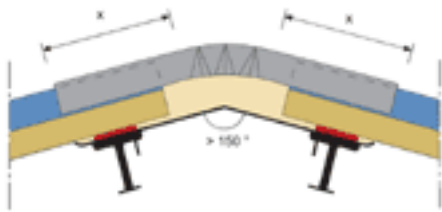

HT-HC1

Profil	x
39/333	std. 350,0
45/333	min. 200,0
W 18/76	max. 500,0
Ondatherm	
101