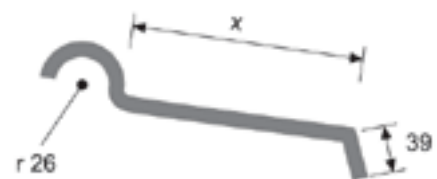

HT-AJ

Profil	x	y
HT-AJ-11	120,0	80,0
HT-AJ-12	120,0	145,0
HT-AJ-13	120,0	253,0
HT-AJ-14	185,0	80,0
HT-AJ-15	185,0	188,0
HT-AJ-16	185,0	370,0

Talpszegély

HT-AP-12

Fogazott gerinctakaró

HT-AA-11

Profil	x
29/283	187,5
39/333	177,5
79/333	220,0
45/366	171,5
35/250	181,5
43/180	173,5
25/125	191,5
W 18/76	198,5

Változó fogazású gerinctakaró

HT-AC-11

Profil	x
29/283	206,0
39/333	196,0
79/333	159,0
45/366	190,0
35/250	200,0
43/180	192,0
25/125	210,0
W 18/76	217,0

Fogazott fél-gerinctakaró

HT-AB-11

Profil	x
29/283	154,0
39/333	144,0
79/333	266,0
45/366	138,0
43/180	140,0
25/125	158,0
W 18/76	165,0