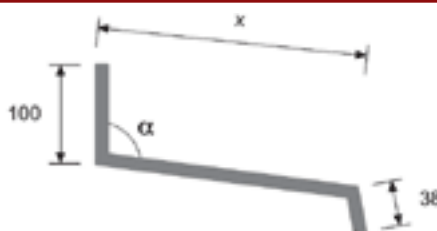

HT-AJ

Profil	x	y
HT-AJ-11	120,0	80,0
HT-AJ-12	120,0	145,0
HT-AJ-13	120,0	253,0
HT-AJ-14	185,0	80,0
HT-AJ-15	185,0	188,0
HT-AJ-16	185,0	370,0

Talpszegély

HT-AP-12

Fogazott gerinctakaró

HT-AA-11

Profil	x
29/283	187,5
39/333	177,5
79/333	220,0
45/366	171,5
35/250	181,5
43/180	173,5
25/125	191,5
W 18/76	198,5

Változó fogazású gerinctakaró

HT-AC-11

Profil	x
29/283	206,0
39/333	196,0
79/333	159,0
45/366	190,0
35/250	200,0
43/180	192,0
25/125	210,0
W 18/76	217,0

Fogazott fél-gerinctakaró

HT-AB-11

Profil	x
29/283	154,0
39/333	144,0
79/333	266,0
45/366	138,0
43/180	140,0
25/125	158,0
W 18/76	165,0

Fogazott fél-gerinctakaró

HT-AB-12

Profil	x
29/283	151,0
39/333	141,0
79/333	174,0
45/366	135,0
43/180	137,0
25/125	155,0
W 18/76	162,0

Fogazott fél-gerinctakaró

HT-AD-11

Profil	x
29/283	196,0
39/333	186,0
79/333	219,0
45/366	180,0
43/180	182,0
25/125	200,0
W 18/76	207,0