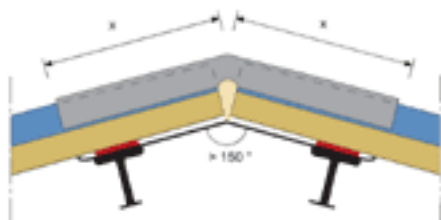

Lekerekített speciális gerinctakaró