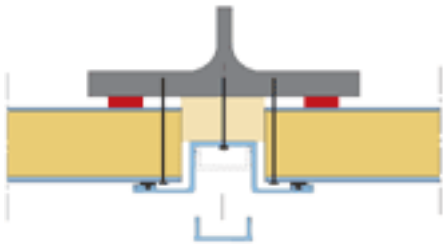

Pozitív sarok

HF-AF

Negatív sarok

HF-AH

Lábazati szegély