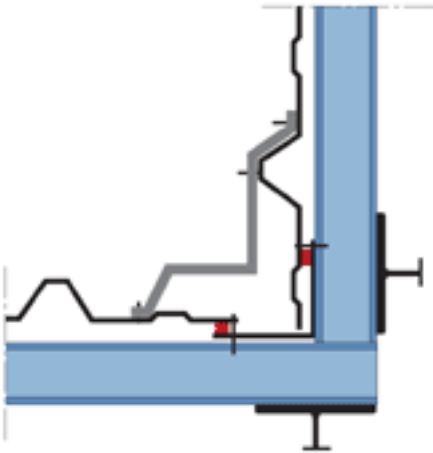

HF-AG

Fal negatív sarok