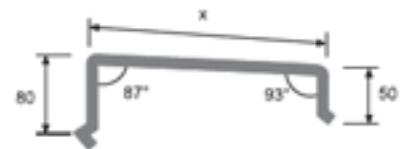

Élhajlított elemek

Attika

HT-AK

Profil	x
HT-AK-11	125,0
HT-AK-12	190,0
HT-AK-13	298,0

Attika

HF-ABO

HF-ACO

Oromszegély

HT-AJ

Profil	x	y
HT-AJ-11	120,0	80,0
HT-AJ-12	120,0	145,0
HT-AJ-13	120,0	253,0
HT-AJ-14	185,0	80,0
HT-AJ-15	185,0	188,0
HT-AJ-16	185,0	370,0

Talpszegély

HT-AP-12

Fogazott gerinctakaró

HT-AA-11

Profil	x
29/283	187,5
39/333	177,5
79/333	220,0
45/366	171,5
35/250	181,5
43/180	173,5
25/125	191,5
W 18/76	198,5