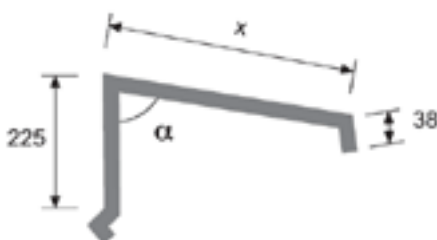

HT-AJ

Profil	x	y
HT-AJ-11	120,0	80,0
HT-AJ-12	120,0	145,0
HT-AJ-13	120,0	253,0
HT-AJ-14	185,0	80,0
HT-AJ-15	185,0	188,0
HT-AJ-16	185,0	370,0

Talpszegély

HT-AP-12

Fogazott gerinctakaró

HT-AA-11

Profil	x
29/283	187,5
39/333	177,5
79/333	220,0
45/366	171,5
35/250	181,5
43/180	173,5
25/125	191,5
W 18/76	198,5

Változó fogazású gerinctakaró

HT-AC-11

Profil	x
29/283	206,0
39/333	196,0
79/333	159,0
45/366	190,0
35/250	200,0
43/180	192,0
25/125	210,0
W 18/76	217,0

Fogazott fél-gerinctakaró

HT-AB-11

Profil	x
29/283	154,0
39/333	144,0
79/333	266,0
45/366	138,0
43/180	140,0
25/125	158,0
W 18/76	165,0

Fogazott fél-gerinctakaró

HT-AB-12

Profil	x
29/283	151,0
39/333	141,0
79/333	174,0
45/366	135,0
43/180	137,0
25/125	155,0
W 18/76	162,0

Fogazott fél-gerinctakaró

HT-AD-11

Profil	x
29/283	196,0
39/333	186,0
79/333	219,0
45/366	180,0
43/180	182,0
25/125	200,0
W 18/76	207,0