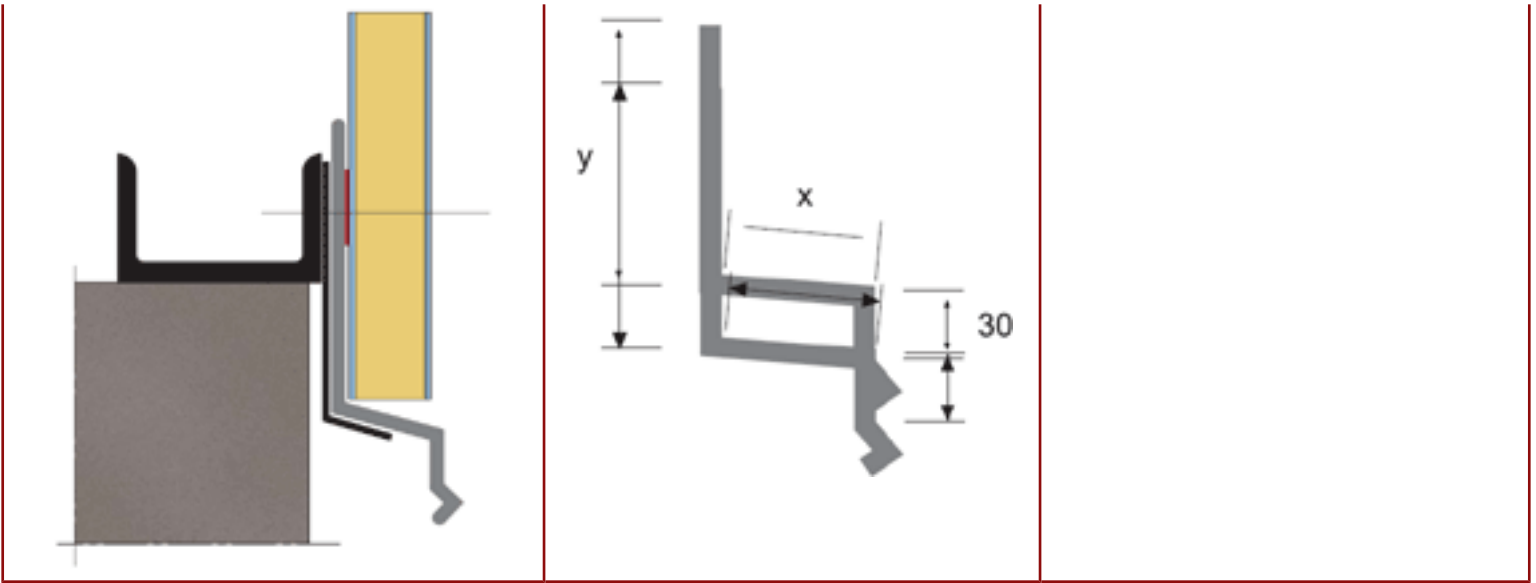

Lábazati szegély

HF-AD

Lábazati szegély

HF-AE

1. Csavaros rögzítőkengyel
2. Profil
3. Távtartó
4. Önfúró csavar

5. Távtartó rögzítő
6. Meglévő tető
7. Fogadószerkezet

Kiegészítők