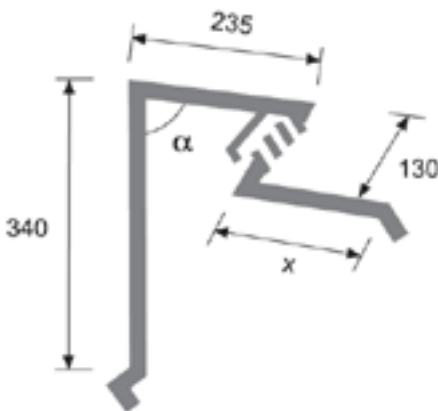

Átszellőző gerinctakaró

HT-AE-11

Profil	x
29/283	171,0
39/333	161,0
79/333	124,0
45/366	155,0
43/180	157,0
25/125	175,0
W 18/76	182,0

végsapkák

Átszellőző fél-gerinctakaró

HT-AG-11

Profil	x
29/283	171,0
39/333	161,0
79/333	124,0
45/366	155,0
43/180	157,0
25/125	175,0
W 18/76	182,0

végsapkák

Átszellőző fél-gerinctakaró

HT-AF-11

Profil	x
29/283	171,0
39/333	161,0
79/333	124,0
45/366	155,0
35/250	165,0
43/180	157,0
25/125	175,0
W 18/76	182,0

végsapkák

Átszellőző fél-gerinctakaró

HT-AF-12

Profil	x
29/283	171,0
39/333	161,0
79/333	124,0
45/366	155,0
35/250	165,0
43/180	157,0
25/125	175,0
W 18/76	182,0

végsapkák

Párkánylezárás élhajlított lemez

HT-AL

Profil

Ondatherm 101
Ondatherm 1001 TS

Fal pozitív sarok