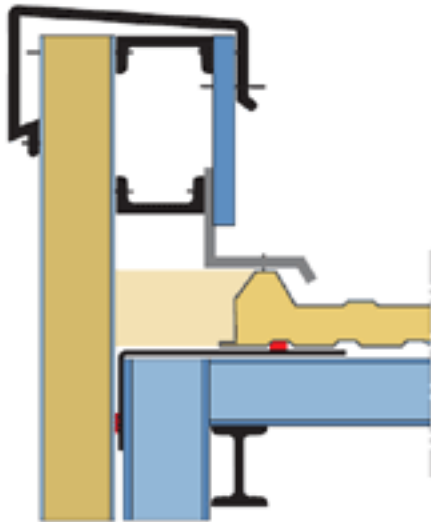

Élhajlított elemek

Attika

HT-AK

Profil	x
HT-AK-11	125,0
HT-AK-12	190,0
HT-AK-13	298,0

Attika

HF-ABO

HF-ACO

Oromszegély

HT-AJ

Profil	x	y
HT-AJ-11	120,0	80,0
HT-AJ-12	120,0	145,0
HT-AJ-13	120,0	253,0
HT-AJ-14	185,0	80,0
HT-AJ-15	185,0	188,0
HT-AJ-16	185,0	370,0

Talpszegély

HT-AP-12

Fogazott gerinctakaró

HT-AA-11

Profil	x
29/283	187,5
39/333	177,5
79/333	220,0
45/366	171,5
35/250	181,5
43/180	173,5
25/125	191,5
W 18/76	198,5

Változó fogazású gerinctakaró

HT-AC-11

Profil	x
29/283	206,0
39/333	196,0
79/333	159,0
45/366	190,0
35/250	200,0
43/180	192,0
25/125	210,0
W 18/76	217,0

Fogazott fél-gerinctakaró

HT-AB-11

Profil	x
29/283	154,0
39/333	144,0
79/333	266,0
45/366	138,0
43/180	140,0
25/125	158,0
W 18/76	165,0