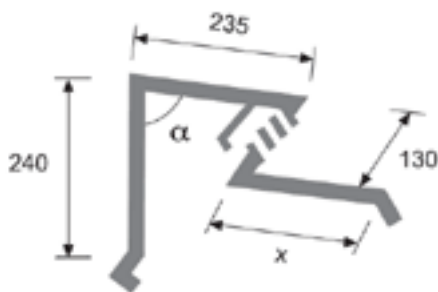

HT-AF-11

Profil	x
29/283	171,0
39/333	161,0
79/333	124,0
45/366	155,0
35/250	165,0
43/180	157,0
25/125	175,0
W 18/76	182,0

végsapkák