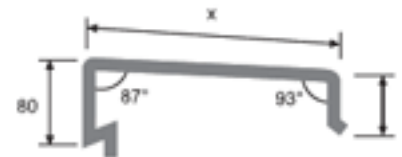

Élhajlított elemek

Attika

HT-AK

Profil	x
HT-AK-11	125,0
HT-AK-12	190,0
HT-AK-13	298,0

Attika

HF-ABO

HF-ACO

Oromszegély

HT-AJ

Profil	x	y
HT-AJ-11	120,0	80,0
HT-AJ-12	120,0	145,0
HT-AJ-13	120,0	253,0
HT-AJ-14	185,0	80,0
HT-AJ-15	185,0	188,0
HT-AJ-16	185,0	370,0

Talpszegély

HT-AP-12

Fogazott gerinctakaró

HT-AA-11

Profil	x
29/283	187,5
39/333	177,5
79/333	220,0
45/366	171,5
35/250	181,5
43/180	173,5
25/125	191,5
W 18/76	198,5