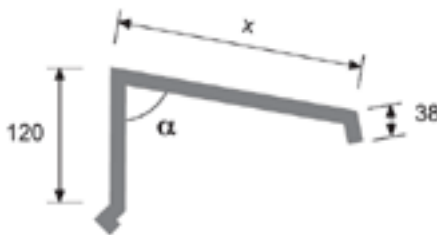

HT-AJ

Profil	x	y
HT-AJ-11	120,0	80,0
HT-AJ-12	120,0	145,0
HT-AJ-13	120,0	253,0
HT-AJ-14	185,0	80,0
HT-AJ-15	185,0	188,0
HT-AJ-16	185,0	370,0

Talpszegély

HT-AP-12

Fogazott gerinctakaró

HT-AA-11

Profil	x
29/283	187,5
39/333	177,5
79/333	220,0
45/366	171,5
35/250	181,5
43/180	173,5
25/125	191,5
W 18/76	198,5

Változó fogazású gerinctakaró

HT-AC-11

Profil	x
29/283	206,0
39/333	196,0
79/333	159,0
45/366	190,0
35/250	200,0
43/180	192,0
25/125	210,0
W 18/76	217,0

Fogazott fél-gerinctakaró

HT-AB-11

Profil	x
29/283	154,0
39/333	144,0
79/333	266,0
45/366	138,0
43/180	140,0
25/125	158,0
W 18/76	165,0