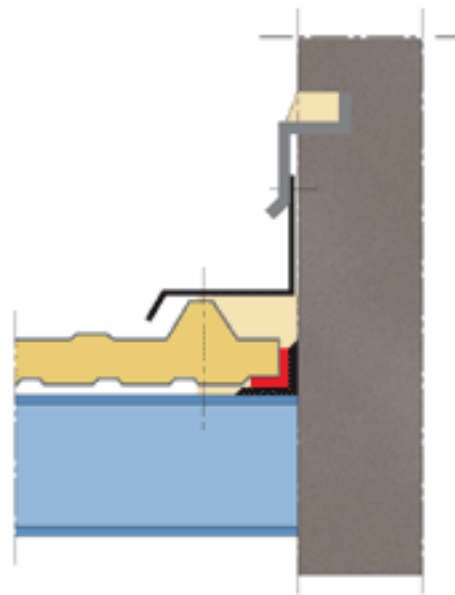

Élhajlított elemek

Attika

HT-AK

Profil	x
HT-AK-11	125,0
HT-AK-12	190,0
HT-AK-13	298,0

Attika

HF-ABO

HF-ACO

Oromszegély

HT-AJ

Profil	x	y
HT-AJ-11	120,0	80,0
HT-AJ-12	120,0	145,0
HT-AJ-13	120,0	253,0
HT-AJ-14	185,0	80,0
HT-AJ-15	185,0	188,0
HT-AJ-16	185,0	370,0

Talpszegély

HT-AP-12

Fogazott gerinctakaró

HT-AA-11

Profil	x
29/283	187,5
39/333	177,5
79/333	220,0
45/366	171,5
35/250	181,5
43/180	173,5
25/125	191,5
W 18/76	198,5

Változó fogazású gerinctakaró

HT-AC-11

Profil	x
29/283	206,0
39/333	196,0
79/333	159,0
45/366	190,0
35/250	200,0
43/180	192,0
25/125	210,0
W 18/76	217,0

Fogazott fél-gerinctakaró

HT-AB-11

Profil	x
29/283	154,0
39/333	144,0
79/333	266,0
45/366	138,0
43/180	140,0
25/125	158,0
W 18/76	165,0