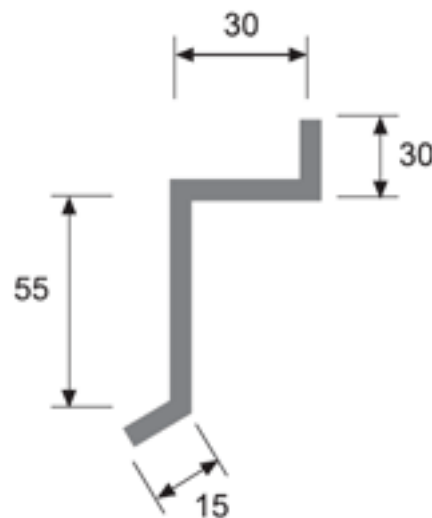

Élhajlított elemek

Attika

HT-AK

Profil	x
HT-AK-11	125,0
HT-AK-12	190,0
HT-AK-13	298,0

Attika

HF-ABO

HF-ACO

Oromszegély

HT-AJ

Profil	x	y
HT-AJ-11	120,0	80,0
HT-AJ-12	120,0	145,0
HT-AJ-13	120,0	253,0
HT-AJ-14	185,0	80,0
HT-AJ-15	185,0	188,0
HT-AJ-16	185,0	370,0

Talpszegély

HT-AP-12

Fogazott gerinctakaró

HT-AA-11

Profil	x
29/283	187,5
39/333	177,5
79/333	220,0
45/366	171,5
35/250	181,5
43/180	173,5
25/125	191,5
W 18/76	198,5

Változó fogazású gerinctakaró

HT-AC-11

Profil	x
29/283	206,0
39/333	196,0
79/333	159,0
45/366	190,0
35/250	200,0
43/180	192,0
25/125	210,0
W 18/76	217,0

Fogazott fél-gerinctakaró

HT-AB-11

Profil	x
29/283	154,0
39/333	144,0
79/333	266,0
45/366	138,0
43/180	140,0
25/125	158,0
W 18/76	165,0

Fogazott fél-gerinctakaró

HT-AB-12

Profil	x
29/283	151,0
39/333	141,0
79/333	174,0
45/366	135,0
43/180	137,0
25/125	155,0
W 18/76	162,0

Fogazott fél-gerinctakaró

HT-AD-11

Profil	x
29/283	196,0
39/333	186,0
79/333	219,0
45/366	180,0
43/180	182,0
25/125	200,0
W 18/76	207,0