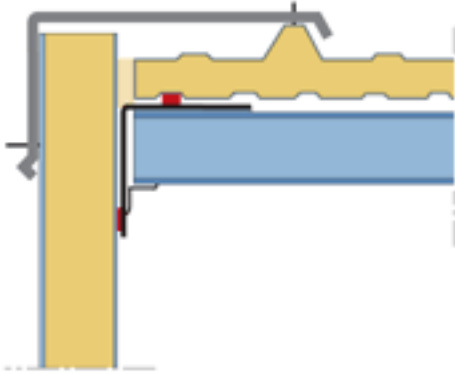

Élhajlított elemek

Attika

HT-AK

Profil	x
HT-AK-11	125,0
HT-AK-12	190,0
HT-AK-13	298,0

Attika

HF-ABO

HF-ACO

Oromszegély

HT-AJ

Profil	x	y
HT-AJ-11	120,0	80,0
HT-AJ-12	120,0	145,0
HT-AJ-13	120,0	253,0
HT-AJ-14	185,0	80,0
HT-AJ-15	185,0	188,0
HT-AJ-16	185,0	370,0

Talpszegély

HT-AP-12

Fogazott gerinctakaró

HT-AA-11

Profil	x
29/283	187,5
39/333	177,5
79/333	220,0
45/366	171,5
35/250	181,5
43/180	173,5
25/125	191,5
W 18/76	198,5

Változó fogazású gerinctakaró

HT-AC-11

Profil	x
29/283	206,0
39/333	196,0
79/333	159,0
45/366	190,0
35/250	200,0
43/180	192,0
25/125	210,0
W 18/76	217,0

Fogazott fél-gerinctakaró

HT-AB-11

Profil	x
29/283	154,0
39/333	144,0
79/333	266,0
45/366	138,0
43/180	140,0
25/125	158,0
W 18/76	165,0