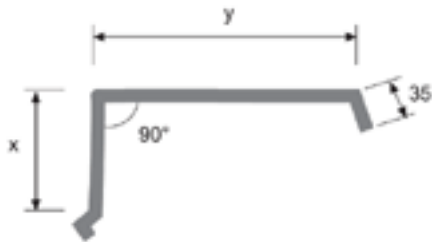

Élhajlított elemek

Attika

HT-AK

Profil	x
HT-AK-11	125,0
HT-AK-12	190,0
HT-AK-13	298,0

Attika

HF-ABO

HF-ACO

Oromszegély

HT-AJ

Profil	x	y
HT-AJ-11	120,0	80,0
HT-AJ-12	120,0	145,0
HT-AJ-13	120,0	253,0
HT-AJ-14	185,0	80,0
HT-AJ-15	185,0	188,0
HT-AJ-16	185,0	370,0

Talpszegély

HT-AP-12

Fogazott gerinctakaró

HT-AA-11

Profil	x
29/283	187,5
39/333	177,5
79/333	220,0
45/366	171,5
35/250	181,5
43/180	173,5
25/125	191,5
W 18/76	198,5