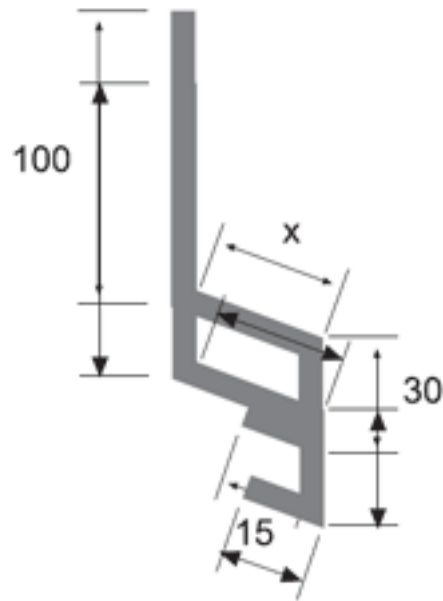

HF-AD

Lábazati szegély

HF-AE